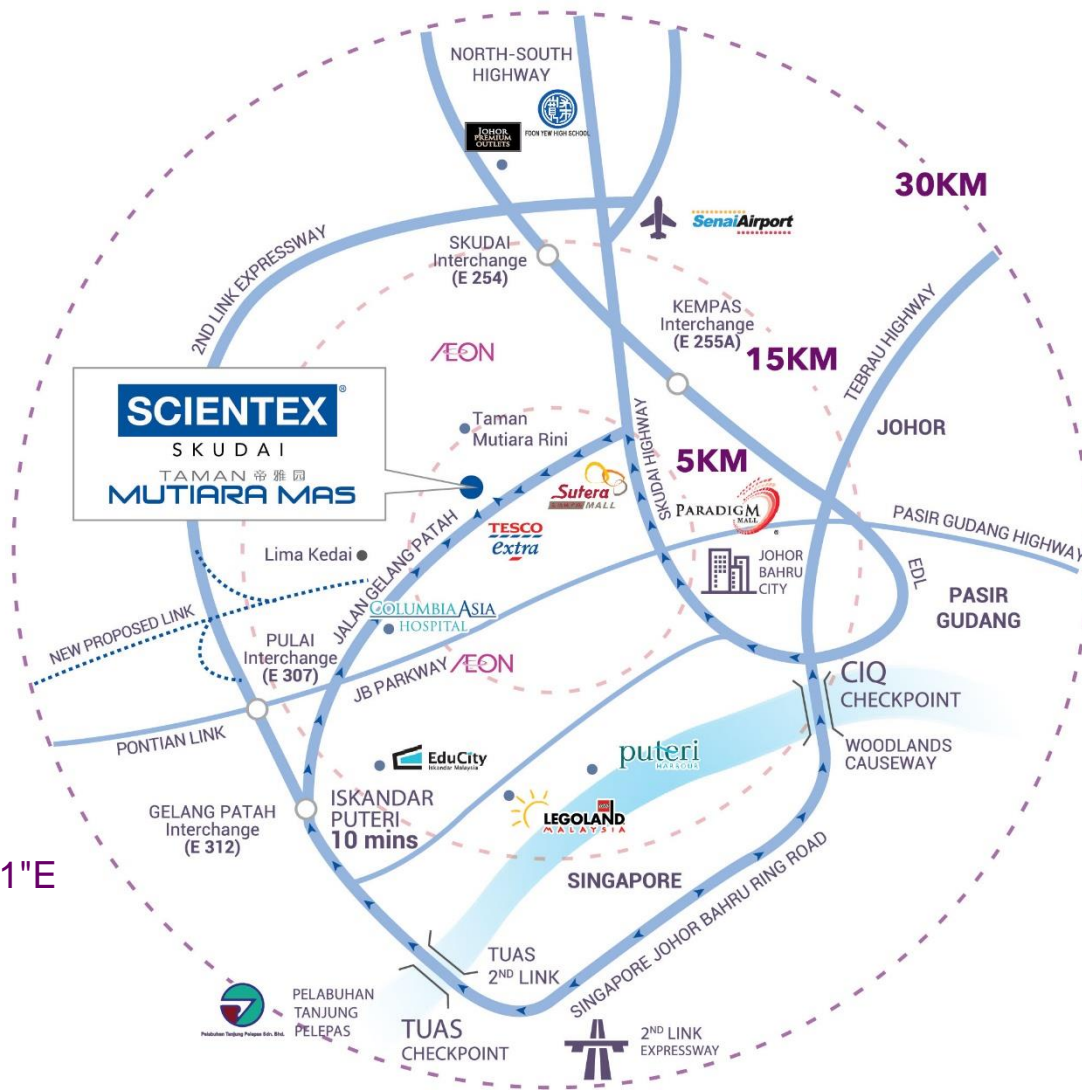

GPS COORDINATES:
1°30'57.7"N 103°37'47.1"E

0.5 KM
公里

10 KM
公里

15 KM
公里