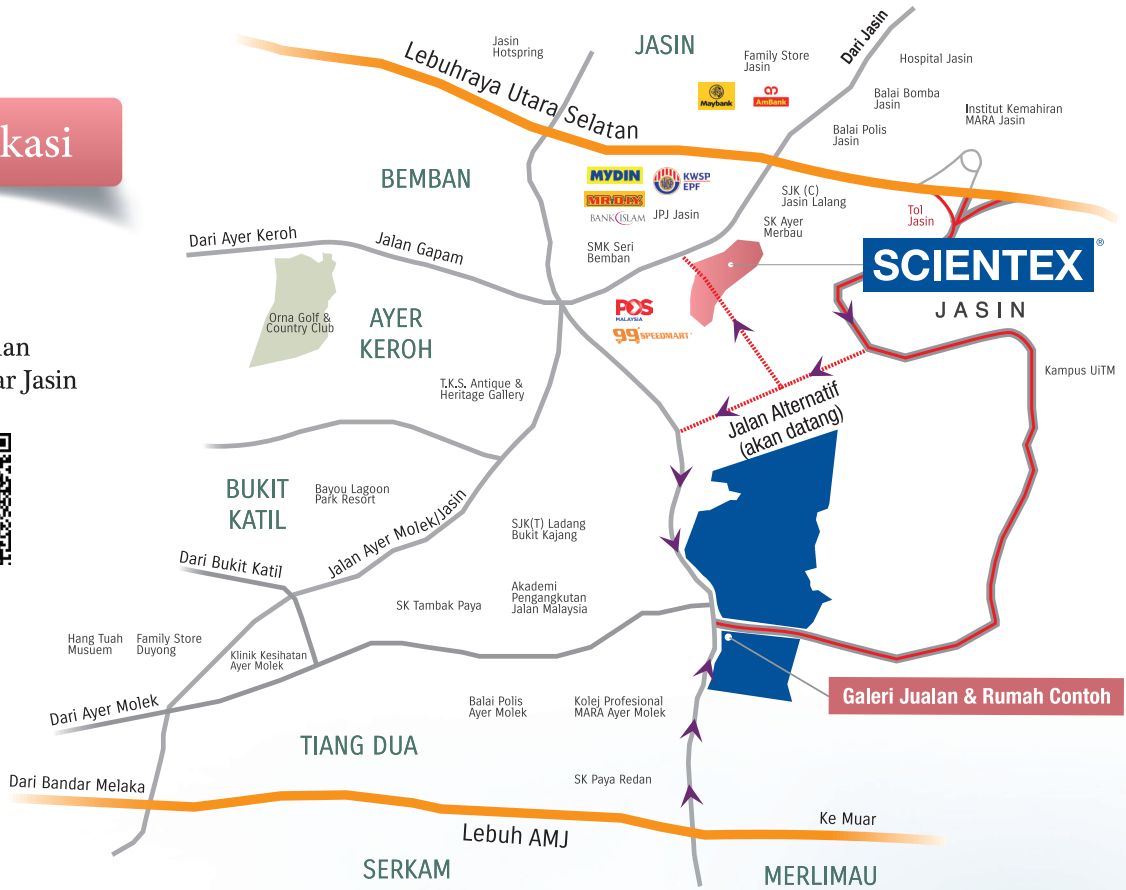

Pelan Lokasi

Galeri Jualan
Scientex Bandar Jasin

Lokasi

20km

Bandar Melaka

13km

Ayer Keroh

SCIENTEX

JASIN

5km

Tol Jasin

22km

Tangkak

Syarat-syarat Kelayakan

- Pembeli rumah pertama
- Berumur 20 tahun ke atas
- Warganegara Malaysia
- Pendapatan seisi rumah tidak melebihi RM8,000 sebulan