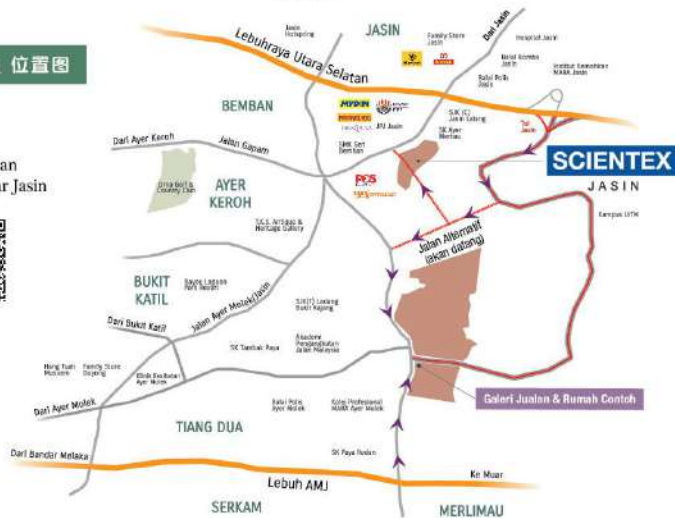

Pelan Lokasi 位置图

Galeri Jualan
Scientex Bandar Jasin

Lokasi