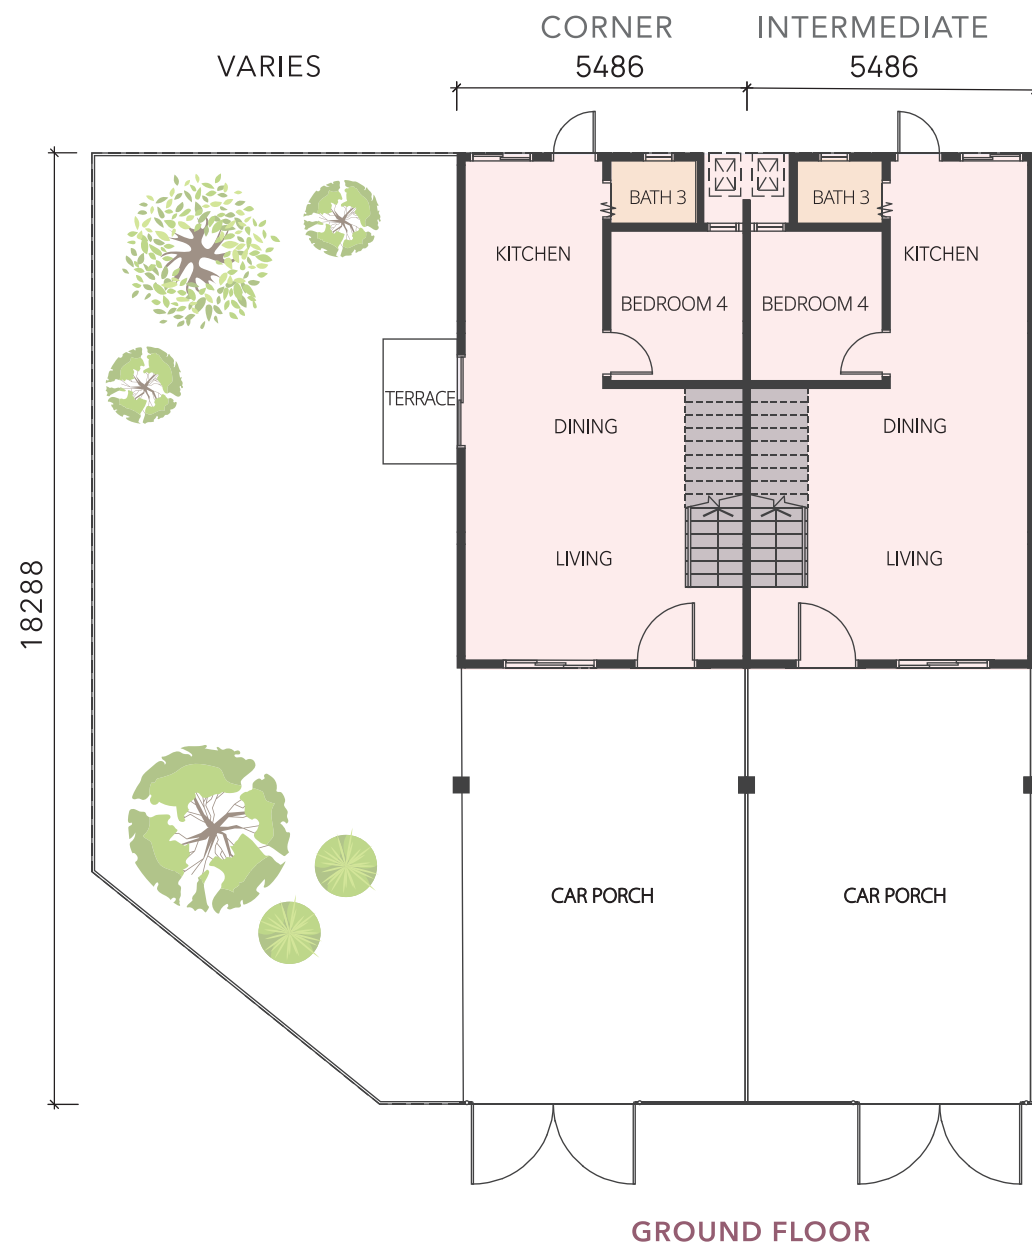

SCIENTEX[®]

J A W I

Camellia

2 STOREY TERRACE HOUSE

Land Size
18' x 60'

Built-up Area
1,324 sq.ft.

SCIENTEX[®]

J A W I

Camellia

RUMAH TERES 2 TINGKAT

Luas Tanah

18' x 60'

Luas Binaan

1,324 k.p.s.