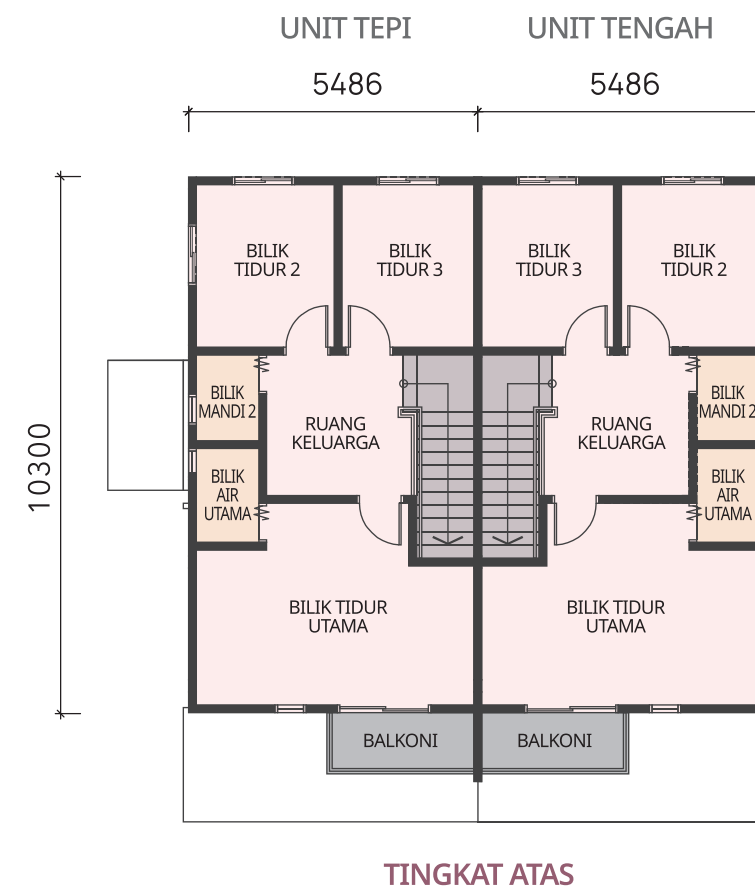

SCIENTEX[®]

J A W I

Camellia

2 STOREY TERRACE HOUSE

Land Size
18' x 60'

Built-up Area
1,324 sq.ft.

SCIENTEX[®]

J A W I

Camellia

RUMAH TERES 2 TINGKAT

Luas Tanah

18' x 60'

Luas Binaan

1,324 k.p.s.